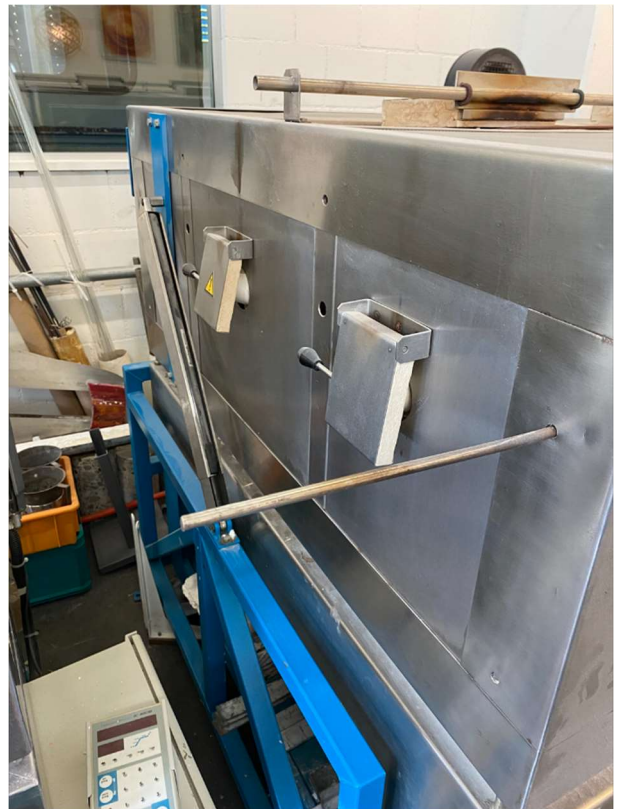

Zu Verkaufen / a vendre

BVD Flachbett Ofen zu verkaufen