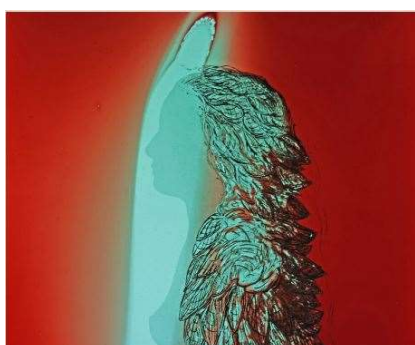

Vitromusée Romont Regards du Sénégal
Au Château 17. mars – 29. septembre 2024
1680 Romont
www.vitromusee.ch

Transparence | Transcendance
Ada Isensee, Hans Gottfried von Stockhausen
7. avril – 22. septembre